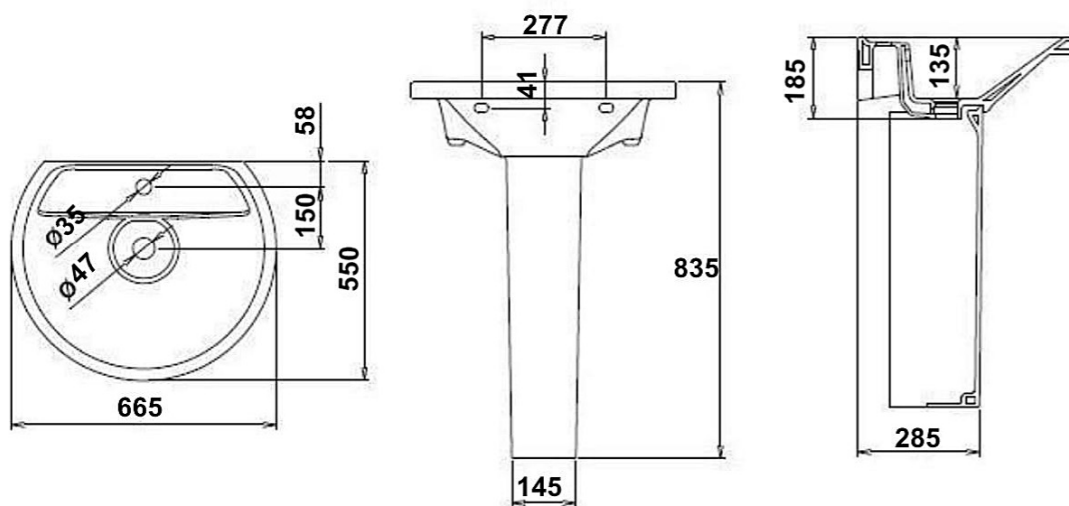

reflex

sanindusa®
lifemoments

112200
coluna
pedestal
colonne

112310
lavatório 60
lavabo 60
60 wash basin

reflex

sanindusa®
lifemoments

112200
coluna
pedestal
colonne

112320
lavatório 66
lavabo 66
66 wash basin