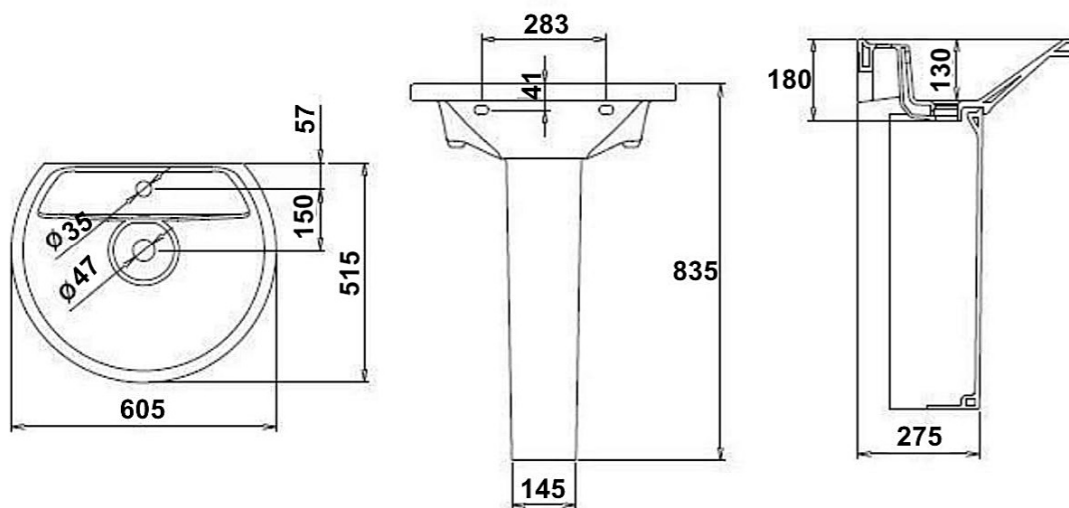

reflex

sanindusa®
lifemoments

112200
coluna
pedestal
colonne

112310
lavatório 60
lavabo 60
60 wash basin

reflex

sanindusa®
lifemoments

112200
coluna
pedestal
colonne

112320
lavatório 66
lavabo 66
66 wash basin